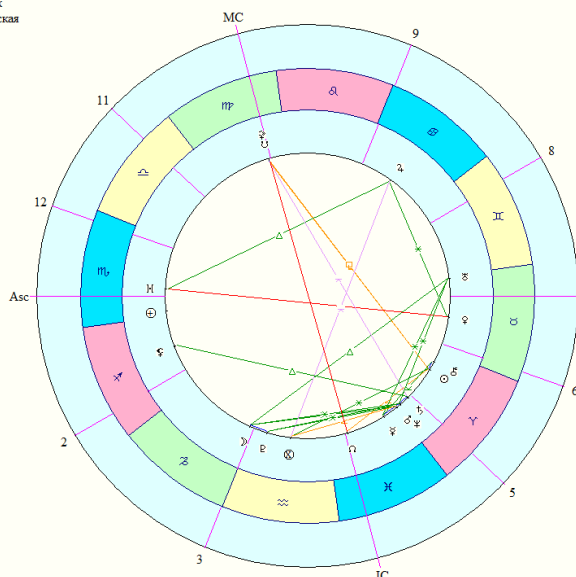

### Чи програє Орбан на недільних виборах?

10.04.26, 21:57, Белград, +2

21. Чи програє Орбан на недільних виборах? 10 апреля 2026 Пг 21:57:00 +2:00 44°48'N 20°28'E

Полит.-Пейдж  
Геоцентрическая

Хорар	
☉	20°57' 9" У
☽	27°58' 36" ♋
☿	24°14' 9" ♋
♀	13°42' 59" ♁
♁	0°47' 24" У
♂	16°33' 25" ♁
♄	6°45' 46" У
♃	29°12' 48" ♁
♂	2°34' 8" У
♀	5°21' 12" ♋
♁	8° 4' 6" ♋
♂	8° 4' 6" ♋
♀	12°25' 11" ♋
♁	7°56' 8" ♋
♂	19° 9' 54" ♀
♁	24°30' 28" У
♁	15° 1' 15" ♋
♁	28° 1' 4" ♀
Asc	22° 2' 43" ♀
2	22°53' 14" ♋
3	29°36' 18" ♋
IC	7° 3' 34" ♋
5	8°21' 36" У
6	2°37' 9" ♁
Dsc	22° 2' 43" ♁
8	22°53' 14" ♋
9	29°36' 18" ♁
MC	7° 3' 34" ♋
11	8°21' 36" ♁
12	2°37' 9" ♀

*P.S. Так і сталося, Мадяр переміг.*

Пропоную вам подивитися виразну і показову натальну карту Мадяра. Він може стати сильним лідером, якщо не зіб'ють зі шляху спокуси спаленого Марса на Шеат, Ліліт у Скорпіоні у півториквадрати на Сонце (а саме воно є диспозитором Північного Вузла, що й визначає шлях на лідера-Лева)...