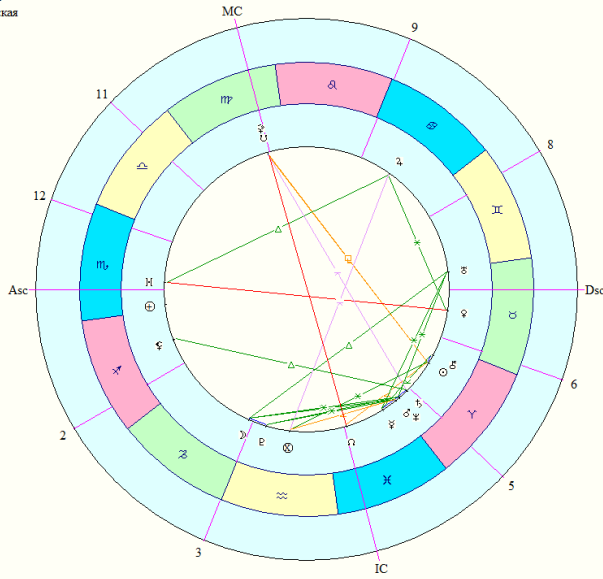

21. Чи програє Орбан на недільних виборах? 10 апреля 2026 Пг 21:57:00 +2:00 44°48'N 20°28'E
Поліх-Пейлаж
Геоцентрическая

Хора	Углы	Имена
☉	20°57' 9" Y	Маркаб
☽	27°58' 36" Z	Альмак
☿	24°14' 9" X	Денеб Кайтос
♀	13°42' 59" Z	
♁	0°47' 24" Y	
♃	16°33' 25" Z	
♄	6°45' 46" Y	
♅	29°12' 48" Z	Электра
♆	2°34' 8" Y	Дифла
♇	5°21' 12" Z	Дабих
♈	8° 4' 6" X	Бахам
♉	8° 4' 6" X	Тубан
♊	12°25' 11" X	Расабан
♋	7°56' 8" X	Алпола Борелис
♌	19° 9' 54" X	Зубен Эльшемали
♍	24°30' 28" Y	Акамар
♎	15° 1' 15" Z	Денеб Дельфинус
♏	28° 1' 4" X	
Asc	22° 2' 43" X	Унук Эльхайя
2	22°53' 14" X	Рас Альхар
3	29°36' 18" Z	Альалфар
IC	7° 3' 34" X	Бахам
5	8°21' 36" Y	
6	2°37' 9" Z	Мира
Dsc	22° 2' 43" X	Рана
8	22°53' 14" X	Кателла
9	29°36' 18" Z	Алпола
MC	7° 3' 34" X	Алпола Борелис
11	8°21' 36" Y	Диалема
12	2°37' 9" X	Миаплаид