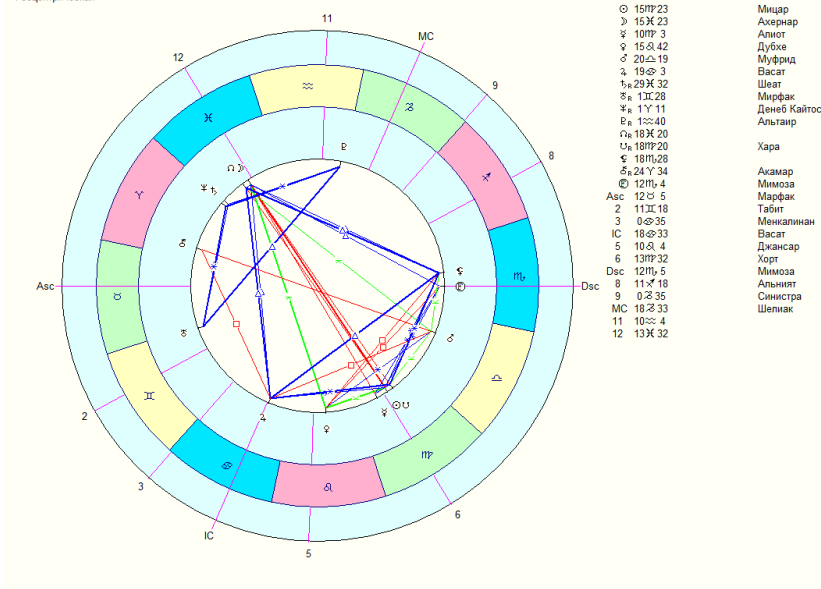

# МІСЯЧНЕ ЗАТЕМНЕННЯ

7 вересня 2025

Місячне затемнення 7 вересня 2025 Вс 21:10:00 +3:00 50°26'N 30°31'E  
Плацидус  
Геоцентрическая

Незвичне (*криваве*) Місячне затемнення станеться **7 вересня 2025 о 21 год 10 хв** за Київським часом. Червоне забарвлення Місяця, до сьогоднішнього дня не з'ясоване наукою, втім, має прозорий символічний смисл: йде війна. Але не тільки...Затемнення знаменує й нові біди, що придуть незабаром, нові криваві жертви.

Які конкретно астрологічні показники говорять про це в карті затемнення? Вони дуже показові в своїй *катастрофічній* складовій:

- Розворот «вибухового» Урану на ретро-рух, що припав саме на день затемнення. Його стаціонарна фаза накриє весь *коридор затемнень* від Місячного до Сонячного (21-го вересня);
- Чорний Місяць (Ліліт) в руйнівному градусі Скорпіона («*життя, сповнене боротьби*»);
- Сатурн (планета смерті) знаходиться в дуже слабкій позиції (ретро, в Рибах, у з'єднанні із сильним Нептуном, на катастрофічній зірці Шеат);
- Планетна конфігурація *Божий Перст* вказує на Сатурн/Нептун;
- Руйнівний тау-квадрат Марс-Юпітер-Хірон у кардинальному хресті (великий потенціал агресії);
- *Спалений* Меркурій;
- В основі гороскопу (на IC) руйнівна зірка Васат (зброя масового ураження);
- Нептун потрапив на руйнівну зірку Денеб Кайтос (нездоланні перешкоди, /безповоротні, тотальні зміни в долі);

В прогностичному плані коридор затемнень обіцяє землянам великі стихійні лиха (починаючи із грандіозних затоплень), що особливо розгуляються у другій половині місяця. Видатні в цьому сенсі дати: **15, 23, 24 вересня.**